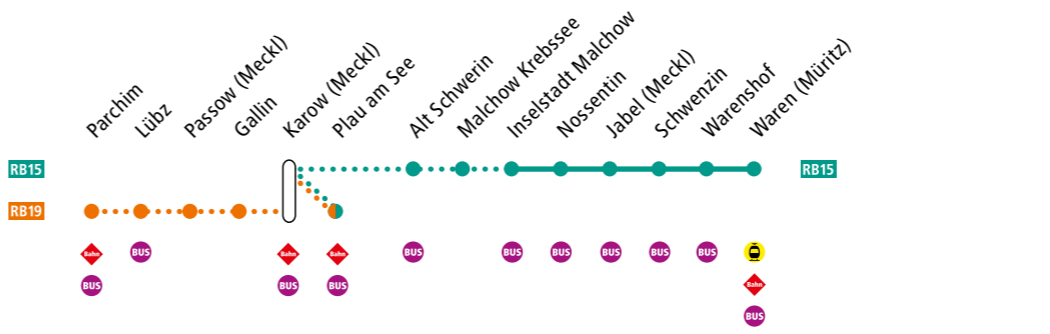

Verkehrshinweise	Mo-Fr a	täglich	täglich	täglich	täglich	täglich	täglich	täglich	Mo-Fr a, n
Inselstadt Malchow	ab	06:55	08:25	10:25	12:25	14:25	16:25	18:25	20:25
Nossentin	x	07:01	08:31	10:31	12:31	14:31	16:31	18:31	20:31
Jabel (Meckl)	x	07:09	08:39	10:39	12:39	14:39	16:39	18:39	20:39
Schwenzin	x	07:13	08:43	10:43	12:43	14:43	16:43	18:43	20:43
Warenschhof	x	07:16	08:46	10:46	12:46	14:46	16:46	18:46	20:46
Waren (Müritz)	an	07:20	08:50	10:50	12:50	14:50	16:50	18:50	20:50

Der Zug fährt weiter Hagenow Hagenow Hagenow Hagenow Hagenow Hagenow

Anschlussverbindungen RB14 nach Ludwigslust/Hagenow Land														
Parchim	ab			11:32		13:32		15:32		17:32		19:32		
Ludwigslust	ab			12:08		14:08		16:08		18:08		20:08		
Hagenow Land	an			12:25		14:25		16:25		18:25		20:25		

Anschlussverbindungen nach Rostock Hbf										
Waren (Müritz)	ab	08:58	10:58	12:58	14:58	16:58	18:58	20:58		
Rostock Hbf	an	09:37	11:37	13:37	15:37	17:37	19:37	21:37		

Anschlussverbindungen nach Berlin Hbf										
Waren (Müritz)	ab	07:30	09:01	11:01	13:01	15:01	17:01	19:01	21:01	
Berlin Hbf	an	09:12	10:23	12:23	14:23	16:23	18:23	20:23	22:23	

1. Barrierefreie Fahrzeuge
   - Fahrradmitnahme bedingt möglich
   - Alle Züge 2. Klasse
   - a nicht 3., 31. Oktober
   - k in der Saison Fr-So
   - n in der Saison Sa, So
   - o vom 22. Juli bis 30. August auch Mo-Fr zwischen Inselstadt Malchow und Alt Schwerin
   - p vom 22. Juli bis 30. August auch Mo-Do zwischen Inselstadt Malchow und Alt Schwerin
   - x Halt auf Verlangen. Bitte Stopp-Taste betätigen bzw. gut sichtbar auf dem Bahnsteig stehen.
2. **Anschlussverbindungen:**
   Bitte informieren Sie sich zu den Verkehrstagen der Züge ohne Verkehrshinweis.